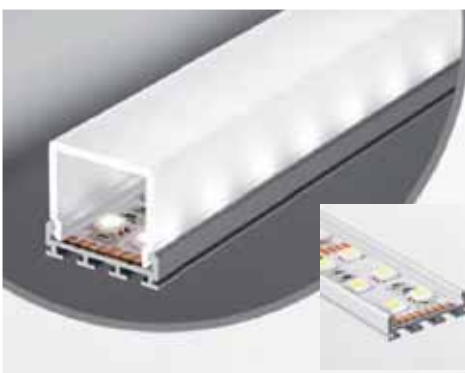

Lišta GIP

- **3209009609** Lišta pro LED GIP hliník anodovaný **89,-**
- **3209014609** Lišta pro LED krycí GIP čtverec 2m OPAL **156,-**
- **3209013609** Lišta pro LED krycí GIP kulatá 2m OPAL **147,-**
- **3209066609** Koncovka KLUS GIP hranatá **23,-**
- **3209065609** Koncovka KLUS GIP kulatá **23,-**

- Rozměry lišty: výška 7,5 mm, šířka 26,2 mm, vnitřní šíře 24 mm, délka 2000 mm

Použití a výhody

- **Instalace: podlahy, obývací pokoje, kuchyně, chodby, koupelny, sprchové kouty, bazény.** Všude tam, kde světlo vykouzlí víc než standard.
- Elegantní desing
- Snadná montáž

Hliníková nakládaná lišta KLUS PSD4

NOVINKA