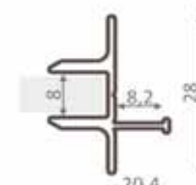

99,-

NAKUPUJTE U PROFESIONÁLŮ