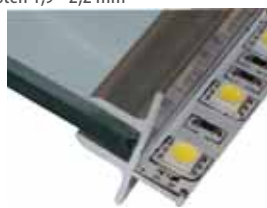

Lišta pro skleněnou polici 8 mm WIRELI 16 TWIN

3202112120 Lišta WIRELI 16 TWIN **89,-**

- Šířka 28 mm, výška 20,4 mm, délka 2000 mm
- Pro skleněné police o síle 8 mm
- Síla stěn 1,9 - 2,2 mm

SUPER CENA

89,-

- Pro zadní nasvícení směrem nahoru i dolů

Lišta pro skleněnou polici 8 mm WIRELI 16 TWIN +

3202113120 Lišta WIRELI 16 TWIN + **99,-**

- Šířka 28 mm, výška 20,4 mm, délka 2000 mm
- Pro skleněné police o síle 8 mm
- Síla stěn 1,9 - 2,2 mm
- TWIN + svítí také směrem do skleněné police