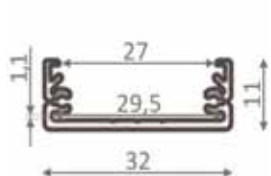

Hliníková nakládaná lišta WIRELI 15 TRIPLEX

1. **3202111120** Lišta WIRELI 15 TRIPLEX **79,-**
   3202015602 Koncovka WIRELI 15 TRIPLEX **19,-**
2. Šířka 32 mm, výška 11 mm, délka 2000 mm, vnitřní šíře 23 mm, při podlepení až 24 mm
   - Síla stěn 1,5 mm
   - Teplota lišty 60 cm s čipem 5050 WW po 1 hod: 29,7 °C