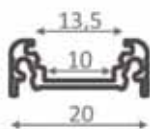

LIŠTY PRO LED PÁSKY PRO PROFESIONÁLNÍ VZHLED

WIRELI
NOVÉ PERSPEKTIVY VAŠEHO DOMOVA

Hliníková nakládaná lišta WIRELI 11

3202103120 Lišta WIRELI 11

77,-

- Šířka 20 mm, výška 8 mm, délka 2000 mm, vnitřní šíře 10,2 mm
- Síla stěny 1 mm
- Teplota lišty 60 cm s čipem 5050 WW po 1 hod: 35 °C
- Montážní úchyt lišty je vyroben z profilu 3202105120 WIRELI 13

Koncovky a úchyty

320212602 Koncovka WIRELI 11 (pár)

19,-

3202106120 Montážní úchyt WIRELI 11, 12 a 60° (ks)

9,-

Krycí lišty

3202013600 Lišta krycí WIRELI JEMNĚ MATNÁ - 15 %

19,-

3202014600 Lišta krycí WIRELI 2 m OPAL - 50 %

19,-

3202012600 Lišta krycí WIRELI LINEÁRNÍ ČOČKA ČIRÁ + 50 %

88,-

- Standardní délka krycí lišty je 2000 mm
- Lineární čočka se používá pro soustředění světelného výkonu na 60°

- Jemně matná krytka snižuje svítivost o cca 15 %
- Opálová krytka snižuje svítivost o cca 50 %
- Lineární čočka zvyšuje svítivost o cca 50 %, ale zúží úhel vyzařování ze 120° na 60°

Výhody

- Možnost použití lineární čočky
- Možnost volby transparentní nebo opálové krycí lišty
- Montážní úchyt, na který lze lištu snadno naklapnout
- Kvalitní koncovky pro profesionální zakončení
- Nižší výška = světlo není pohlceno profilem
- Dvojitá stěna = lepší chlazení
- Bezkonkurenční cena

• Ceník strana 6

• Ceník strana 6