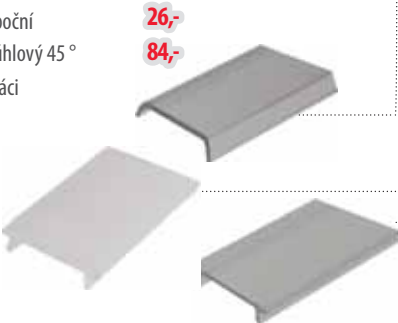

Krycí lišty zasunovací a klipy

3202020600 Lišta krycí TRANSPARENT 2 m **27,-**

3209003600 Lišta krycí OPÁL 2 m **27,-**

3209004600 Lišta krycí TRANSPARENT 4 m **27,-**

3209005600 Lišta krycí OPÁL 4 m **27,-**

3202019600 Lišta krycí TRANSPARENT 2 m klip* **63,-**

3202029601 Lišta krycí OPÁL 2 m klip* **63,-**

- Kvalitní polykarbonátový klip s UV stabilizací
- Standardní délka krycí lišty je 2000 mm

od 99,-

NAKUPUJTE U PROFESIONÁLŮ

NAKUPUJTE U PROFESIONÁLŮ

Všechny uvedené ceny výjma titulu strany jsou MO bez DPH. Ceny komponentů na kus nebo za pár. Vyobrazené barvy se mohou mírně lišit od barev skutečných. Tiskové chyby a chyby v sazbě vyhrazeny.

www.wireli.cz www.idealtrade.cz