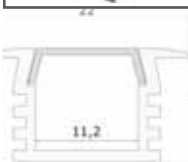

Hliníková nakládaná lišta KLUS PSD4

NOVINKA

Lišta PSD4

- **3209006609** Lišta pro LED PSD4 hliník surový **55,-**
- **3209005609** Lišta pro LED PSD4 hliník anodovaný **66,-**

- Rozměry lišty: výška 12 mm, šířka 16 mm, vnitřní šíře 11,2 mm, délka 2000 mm
- Krycí lištu a koncovky je zapotřebí objednat samostatně

- **3209015609** Lišta pro LED krycí PDS KLIP OPAL **55,-**
- **3209016609** Lišta pro LED krycí PDS KLIP TRANSPARENT **55,-**
- **3209021609** Koncovka PSD4 (1 ks) **18,-**
- **3209030609** Koncovka k vypínači v liště pro PSD4 (1 ks) **18,-**

Použití a výhody

- **Instalace: interiér.** Všude tam, kde světlo vykouzlí víc než standard.
- Elegantní desing

Všechny uvedené ceny výjma titulóvní strany jsou M0 bez DPH. Ceny komponentů na kus nebo za pár. Vyobrazené barvy se mohou mírně lišit od barev skutečných. Tiskové chyby a chyby v sazbě vyhrazeny.

www.wireli.cz www.idealtrade.cz