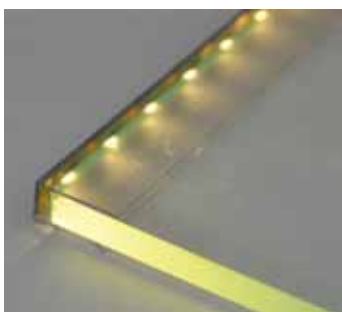

Lišta pro skleněnou polici 4-8 mm WI RELI 8 SKLO

3202008600 Lišta WI RELI 8 SKLO **55,-**

- Šířka 11,8 mm, výška 20,5 mm, délka 2000 mm, vnitřní šíře 9 mm
- **POZOR !!!** Plastové lišty neplní funkci chlazení

Výhody

- Levné a chytré řešení pro dekorativní osvětlení (max 60 LED 4,8 W na metr)
- Velký rozsah použitelnosti pro 4 až 12 mm šíře skleněné police

SUPER CENA **55,-**

Hliníková designová lišta WI RELI 20 BACK

3202132120 Lišta WI RELI 20 BACK **65,-**

3202106120 Montážní úchyt WI RELI BACK (ks) **9,-**

- Šířka 40 mm, výška 13,5 mm, délka 2000 mm, vnitřní šíře 10,3 mm
- Síla stěn 1,3 mm
- Snadná montáž pomocí montážního profilu