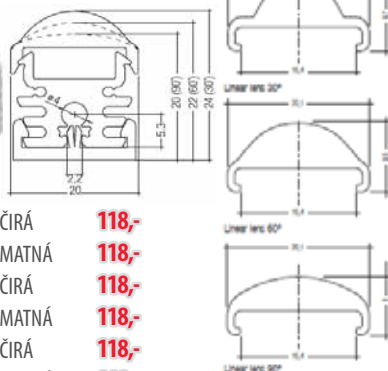

LIŠTY PRO LED PÁSKY

Profesionální lišty za super ceny

WI RELI
NOVÉ PERSPEKTIVY VAŠEHO DOMOVA

Hliníková nakládaná lišta WIRELI 18 OPTIC POWER

3202123120 Lišta WIRELI 18 **239,-**

- Šířka 18 mm, výška 15,5 mm, délka 2000 mm, vnitřní šíře 13 mm (s čočkou šíře 20 mm, výška až 24 mm)
- Síla stěn 2,5 až 6,5 mm
- Teplota lišty 60 cm s čipem 5050 WW po 1 hod: 33,5 °C

Koncovky a úchyty

3202131120 Montážní úchyt WIRELI 18 (ks) **13,-**

3202130120 Koncovka WIRELI 18 (pár) **64,-**

Lineární čočky

3202124120 Lineární čočka 30 ° ČIRÁ **118,-**

3202127120 Lineární čočka 30 ° MATNÁ **118,-**

3202125120 Lineární čočka 60 ° ČIRÁ **118,-**

3202128120 Lineární čočka 60 ° MATNÁ **118,-**

3202126120 Lineární čočka 90 ° ČIRÁ **118,-**

3202129120 Lineární čočka 90 ° MATNÁ **118,-**

- Lineární čočka se používá pro soustředění světelného výkonu ze 120° na 90 - 30°
- Standardní délka čočky je 2000 mm

Výhody

- Možnost použití CREE pásky 3000 lm !
- Možnost volby typu lineární čočky

239,-

Hliníková rohová lišta WIRELI 45 ° C

3202121120 Lišta pro LED WIRELI 45 ° C **95,-**

K tomuto profilu není montážní úchyt a koncovka

- Šířka 18 mm, výška 9 mm, délka 2000 mm, (s čočkou š. 20 mm, v. až 17,5 mm) vnitřní šíře 13 mm
- Síla stěn 1,5 mm
- Teplota lišty 60 cm s čipem 5050 WW po 1 hod: 40 °C

- Lineární čočka se používá pro soustředění světelného výkonu ze 120° na 90 - 30°
- Možnost volby typu lineární čočky
- Lineární čočky přehled viz. WIRELI 18 OPTIC DESK
- Standardní délka čočky je 2000 mm

95,-

Hliníková úhlová rohová lišta WIRELI 45 ° D TRIO

NOVINKA

3209002120 Lišta WIRELI 45 ° D TRIO **77,-**

3209001602 Koncovka WIRELI 45 ° D TRIO **19,-**

- Šířka 25 mm, výška 21,8 mm, délka 2000 mm, vnitřní šíře 11 mm
- Síla stěn 1,5 mm
- Montáž lepením nebo přišroubováním vrutem
- Teplota lišty 60 cm s čipem 5050 WW po 1 hod: 33 °C

Krycí lišty

3202013600 Lišta krycí JEMNĚ MATNÁ - 15 % **19,-**

3202014600 Lišta krycí 2 m OPÁL - 50 % **19,-**

3202012600 Lišta krycí LINEÁRNÍ ČOČKA ČIRÁ + 50 % **88,-**

77,-

Hliníková nakládaná lišta WIRELI 21

3205038609 Lišta WIRELI 21 ALU **99,-**

3209004609 Lišta WIRELI 21 BRONZ **139,-**

- Šířka 19 mm, výška 11 mm, délka 2000 mm, vnitřní šíře 12,9 mm
- Síla stěn 1 až 1,5 mm
- Teplota lišty 60 cm s čipem 5050 WW po 1 hod: 36,8 °C
- Vhodný pro vysoce výkonné LED pásky CREE

NOVINKA

3205039609 Koncovka WIRELI 21 nikl (pár) **59,-**

3205040609 Montážní úchyt WIRELI 21 (ks) **11,-**

3202020600 Lišta krycí TRANSPARENT **27,-**

3209003600 Lišta krycí OPÁL **27,-**

3202019600 Lišta krycí TRANSPARENT klip * **63,-**

3202029601 Lišta krycí OPÁL klip * **63,-**

- Kvalitní polykarbonátový klip s UV stabilizací
- Standardní délka krycí lišty je 2000 mm
- Fotografie krycích lišt viz. strana 14 a 15 u lišt WIRELI 1, WIRELI 2

TIP

SNADNÁ PRÁCE

od **99,-**

Hliníková úhlová rohová lišta WIRELI 45 ° B

3205037609 Lišta WIRELI 45 ° B ALU **119,-**

3209003609 Lišta WIRELI 45 ° B BRONZ **149,-**

- Šířka 40 mm, výška 28 mm, délka 2000 mm, vnitřní šíře 12,9 mm
- Síla stěn 1 mm
- Teplota lišty 60 cm s čipem 5050 WW po 1 hod: 32,6 °C

NOVINKA

3202016602 Koncovka WIRELI 45 ° B (pár) **77,-**

3209001100 Montážní úchyt WIRELI (ks) **11,-**

Pokyn: střed otvoru pro vrut pro upevnění klipu je ve vzdálenosti 17 mm od hrany rohu 90°

3202020600 Lišta krycí TRANSPARENT **27,-**

3202019600 Lišta krycí TRANSPARENT klip * **63,-**

3202029601 Lišta krycí OPÁL klip * **63,-**

- Kvalitní polykarbonátový klip s UV stabilizací
- Standardní délka krycí lišty je 2000 mm
- Fotografie krycích lišt viz. strana 14 u lišty WIRELI 1